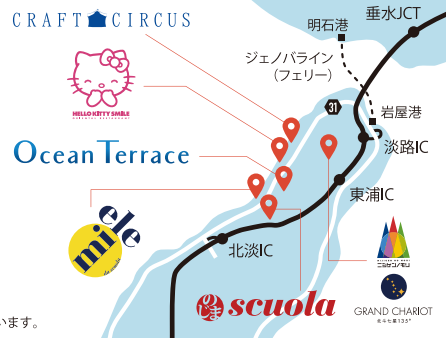

### アクセス

高速船ジェノバライン(明石⇄岩屋)発着所 岩屋ポートからの無料シャトルバス有

WEBやデザインにご興味がある方、必見です!  
上記施設内の制作をしている会社です。

**急募 WEB制作、各種デザイン、PR営業、プロモーション企画**

職種 ①WEB制作 ②グラフィックデザイン・イラスト ③PR営業・プロモーション企画

雇用 契約社員・アルバイト 資格 高卒以上・経験/未経験を問わず歓迎

給与 月給 184,800円以上 時給 1,100円以上 時間 9:00~17:00(休憩1時間)  
※ ご経験により優遇いたします。

待遇 研修有・社保有・通勤手当有(上限あり)・マイカー通勤可(当社規定による)  
社員寮有(単身用)・残業手当有

休日 週休2日制(シフト制) 勤務 淡路市

約30分に  
1本

無料シャトルバス運行  
(土日祝以外も運行します)

- ジェノバラインで岩屋港からすぐ
- 高速バス 淡路ICからすぐ

詳しい  
時刻表は  
こちらから

※ 時間は当日の交通事情により遅れることもございます。

お問い合わせ